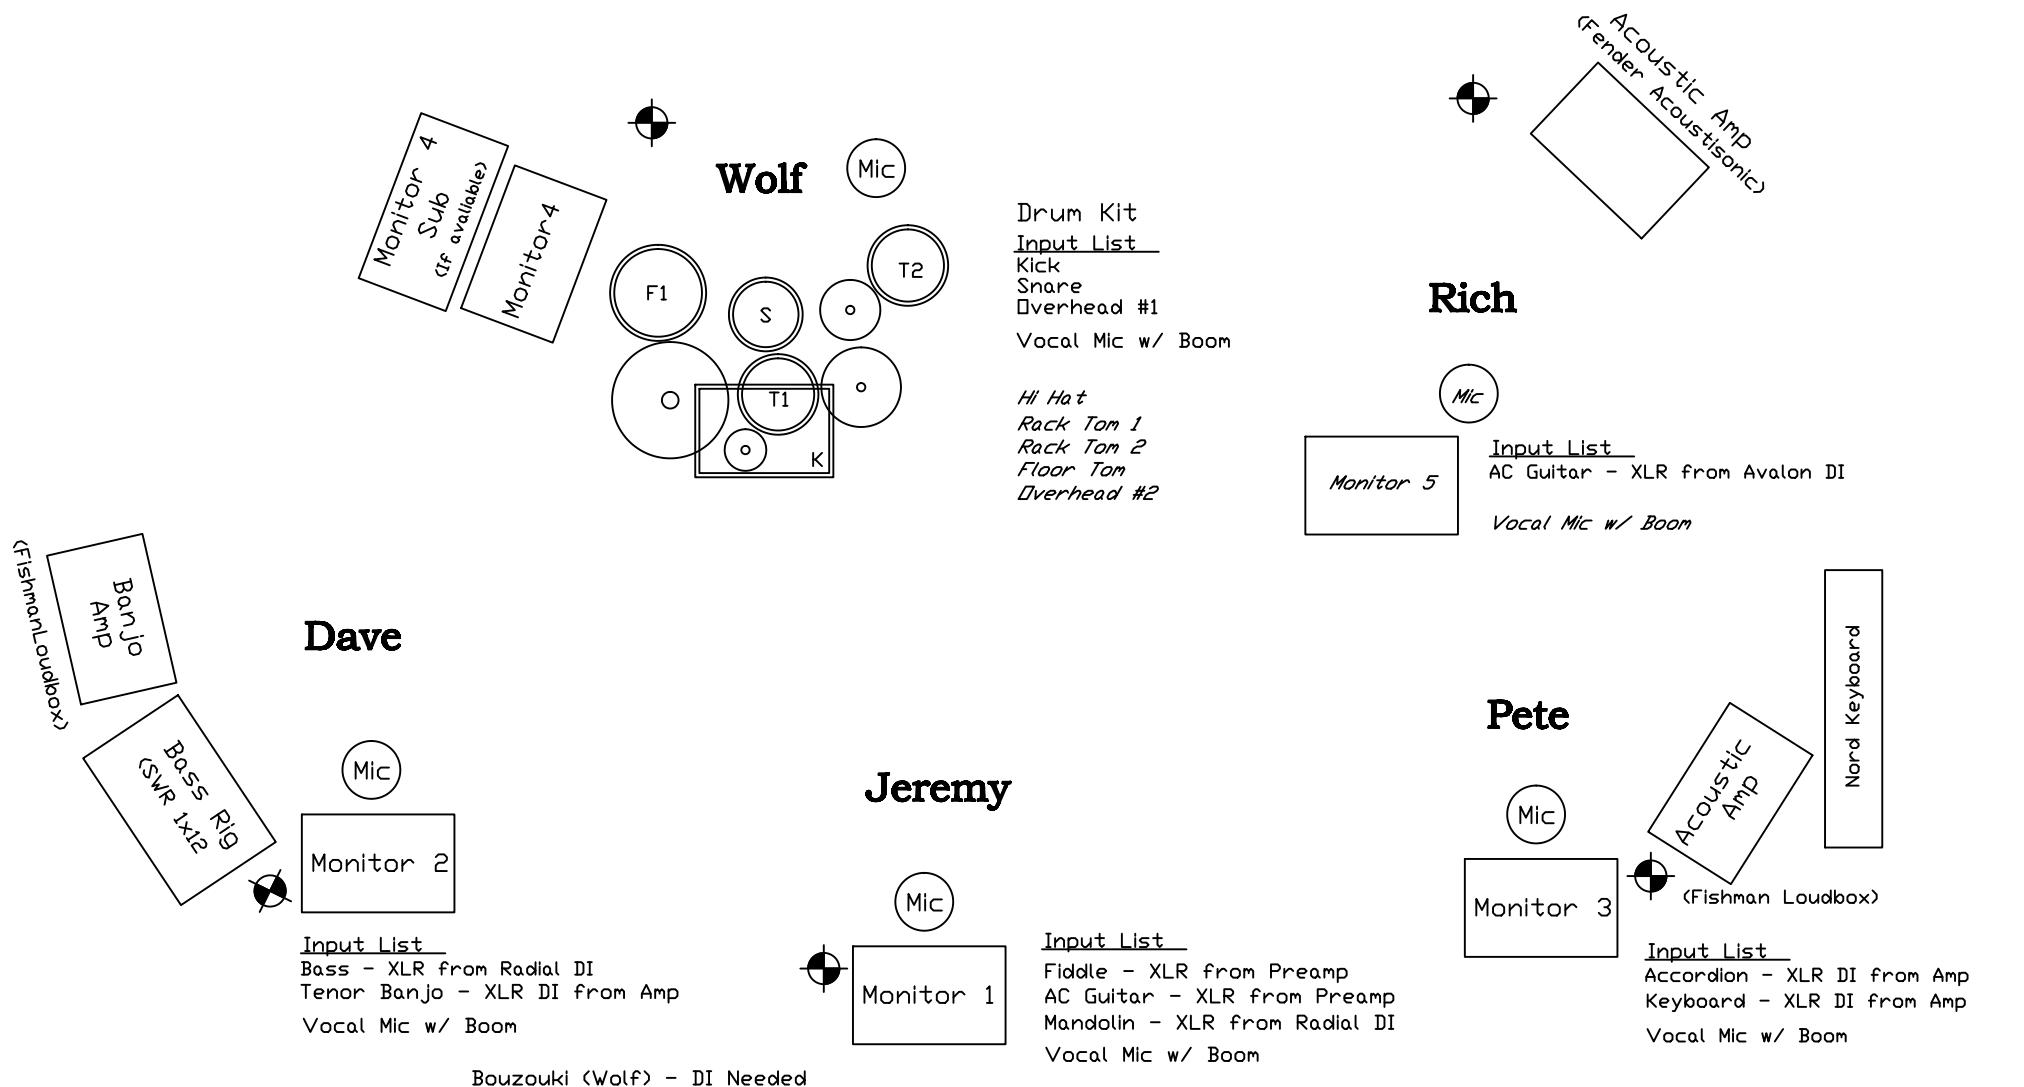

SWEET COLLEENS - 2013 Full Stage

Contact:
 Dave Bade 952/927-9039 H
 952/259-9282 W
 612/968-0846 C